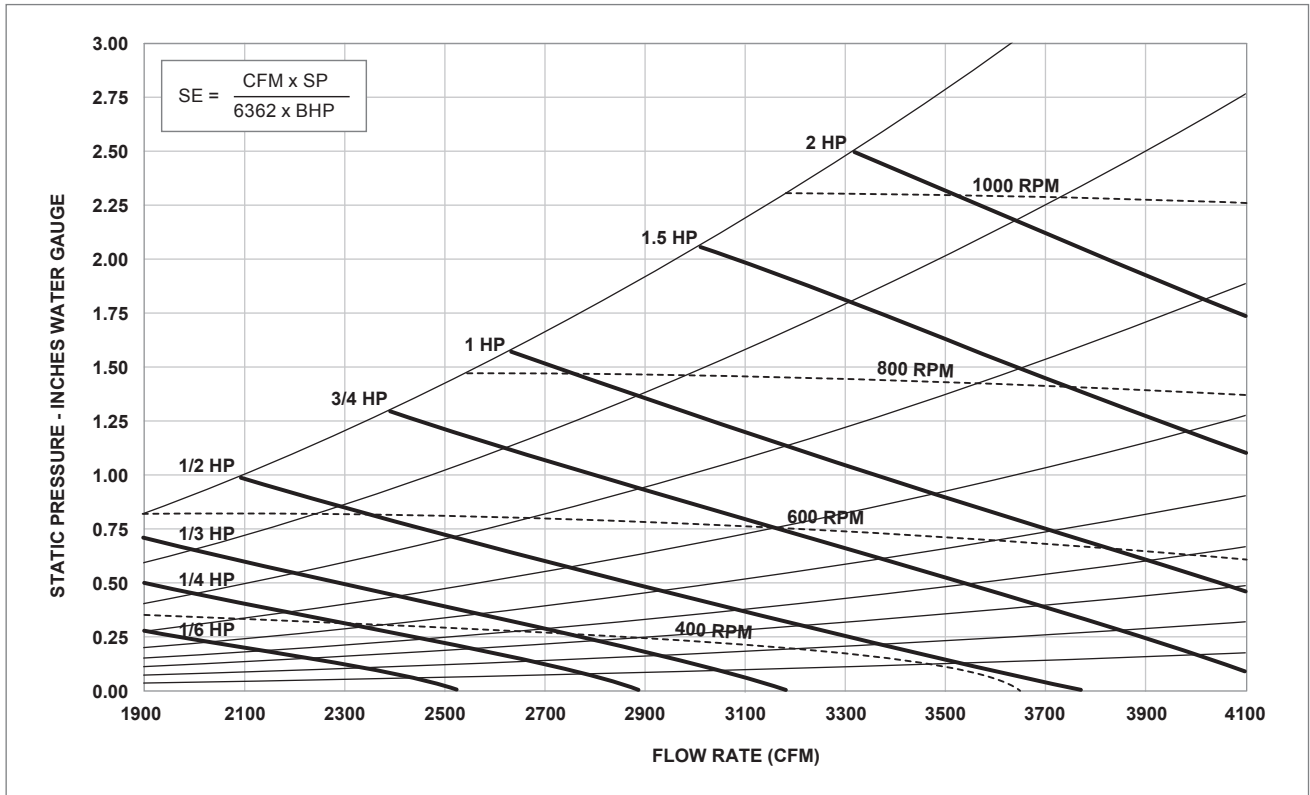

UNIT SIZE 20

KSL - KSB

© KRUEGER 2014

**KSL, KSB Fan Curves**

**UNIT SIZE 25**

**UNIT SIZE 30**

BLOWER COILS

KSL - KSB