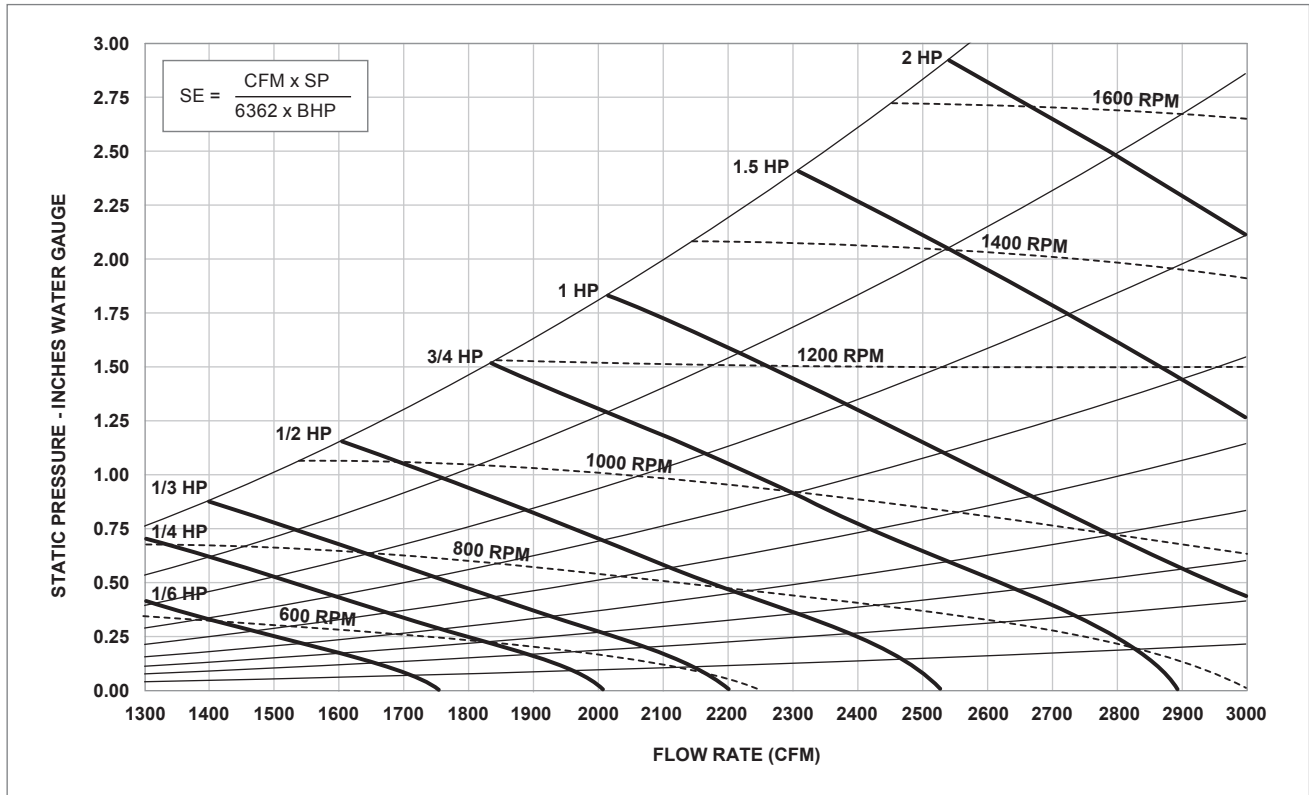

**KSL, KSB Fan Curves**

**UNIT SIZE 8**

**UNIT SIZE 12**

BLOWER COILS

KSL - KSB

**KSL, KSB Fan Curves**

UNIT SIZE 16

BLOWER COILS

UNIT SIZE 20

KSL - KSB

© KRUEGER 2014

**KSL, KSB Fan Curves**

**UNIT SIZE 25**

**UNIT SIZE 30**

BLOWER COILS

KSL - KSB