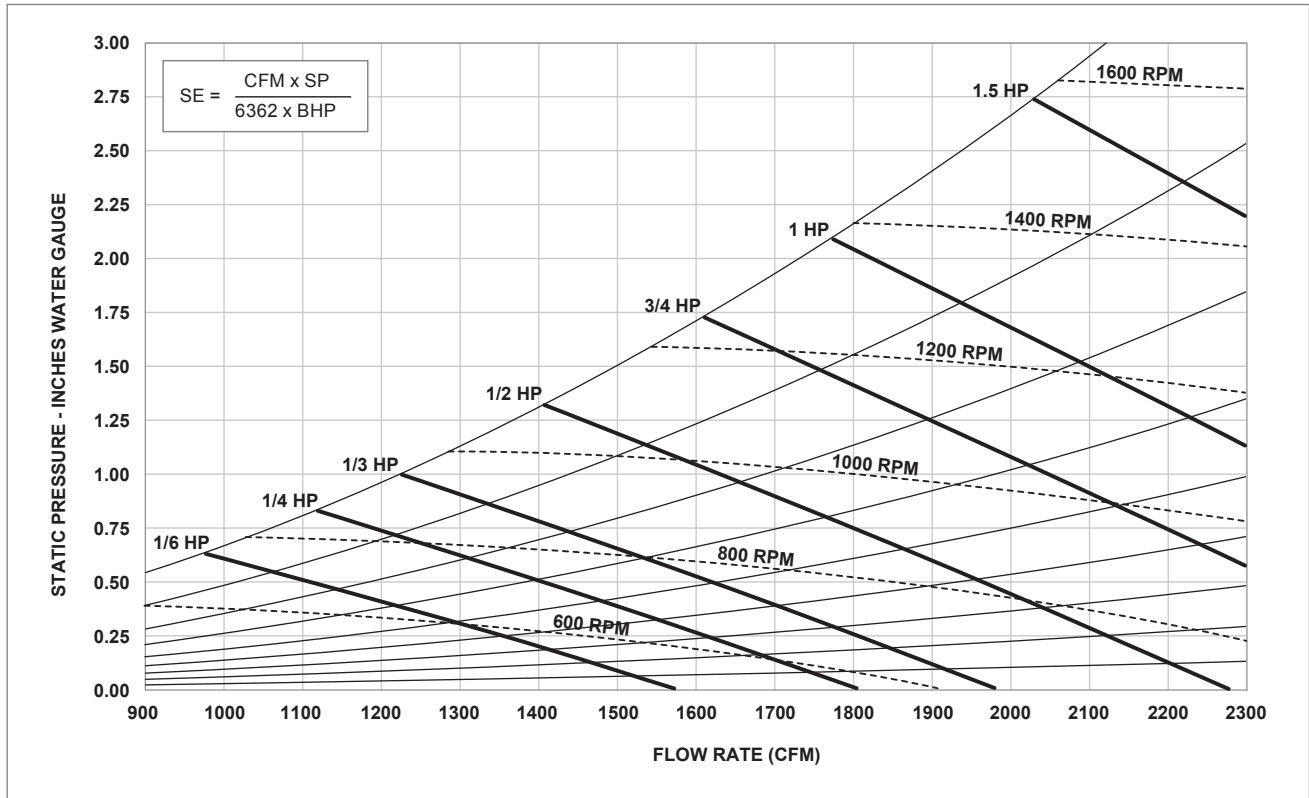

**KSL, KSB Fan Curves**

**UNIT SIZE 8**

**UNIT SIZE 12**

BLOWER COILS

KSL - KSB

**KSL, KSB Fan Curves**

UNIT SIZE 16

BLOWER COILS

UNIT SIZE 20

KSL - KSB

© KRUEGER 2014

**KSL, KSB Fan Curves**

**UNIT SIZE 25**

**UNIT SIZE 30**

BLOWER COILS

KSL - KSB