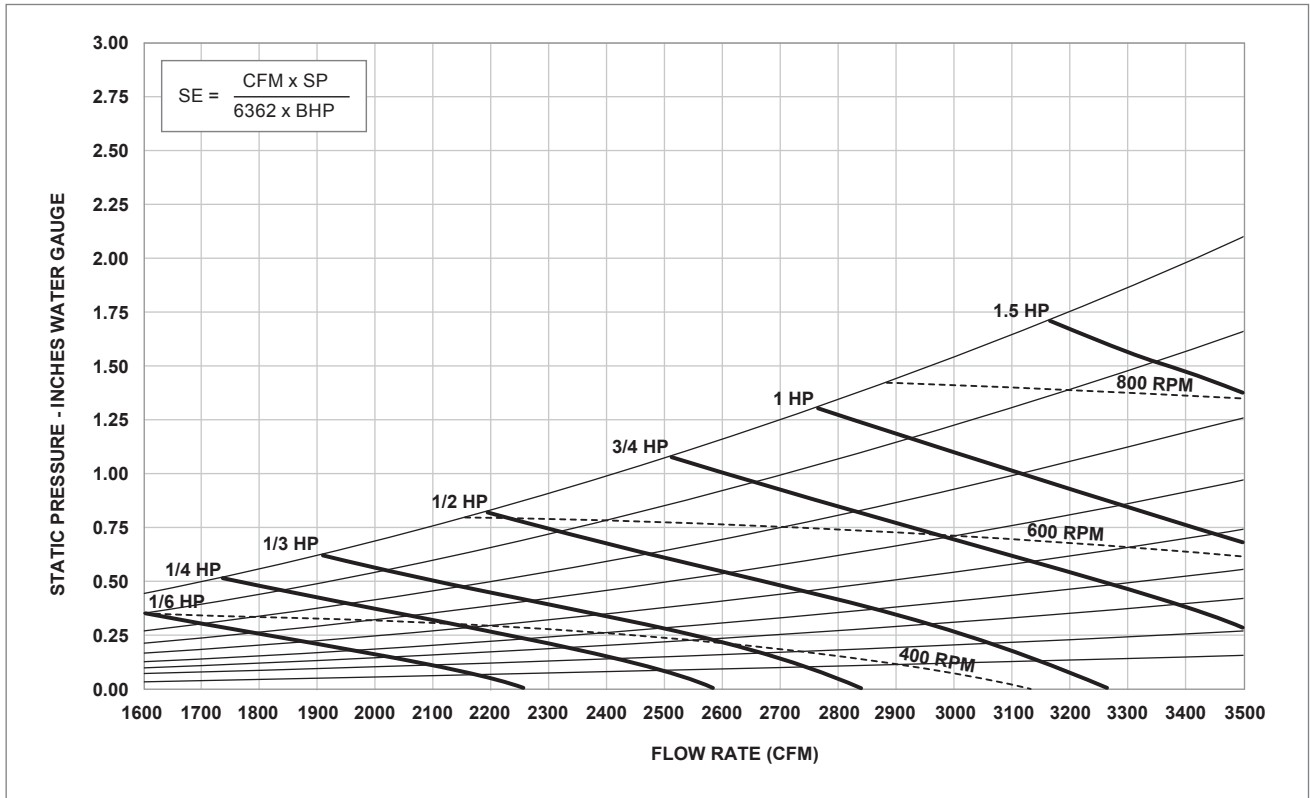

UNIT SIZE 20

KSL - KSB

© KRUEGER 2014

**KSL, KSB Fan Curves**

**UNIT SIZE 25**

**UNIT SIZE 30**

BLOWER COILS

KSL - KSB