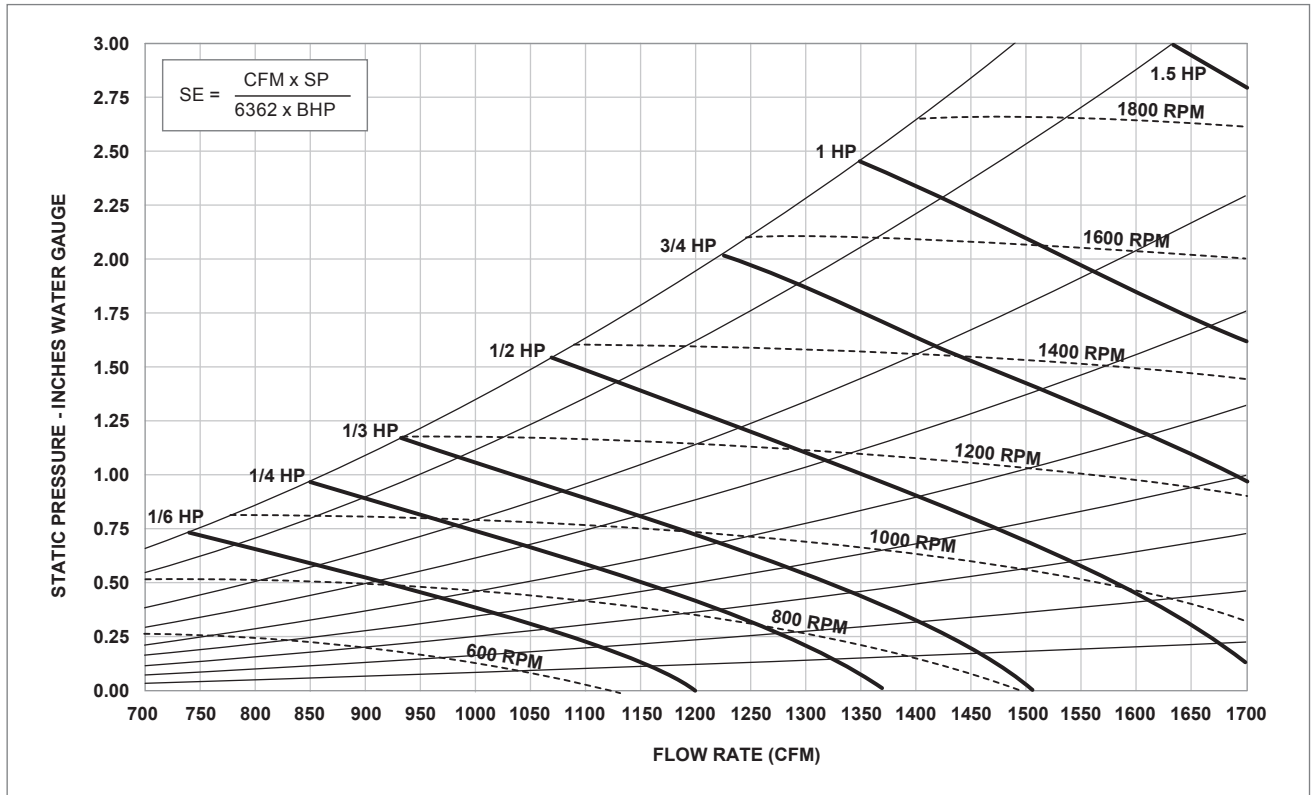

**KSL, KSB Fan Curves**

**UNIT SIZE 8**

**UNIT SIZE 12**

BLOWER COILS

KSL - KSB

**KSL, KSB Fan Curves**

UNIT SIZE 16

BLOWER COILS

UNIT SIZE 20

KSL - KSB

© KRUEGER 2014

**KSL, KSB Fan Curves**

**UNIT SIZE 25**

**UNIT SIZE 30**

BLOWER COILS

KSL - KSB