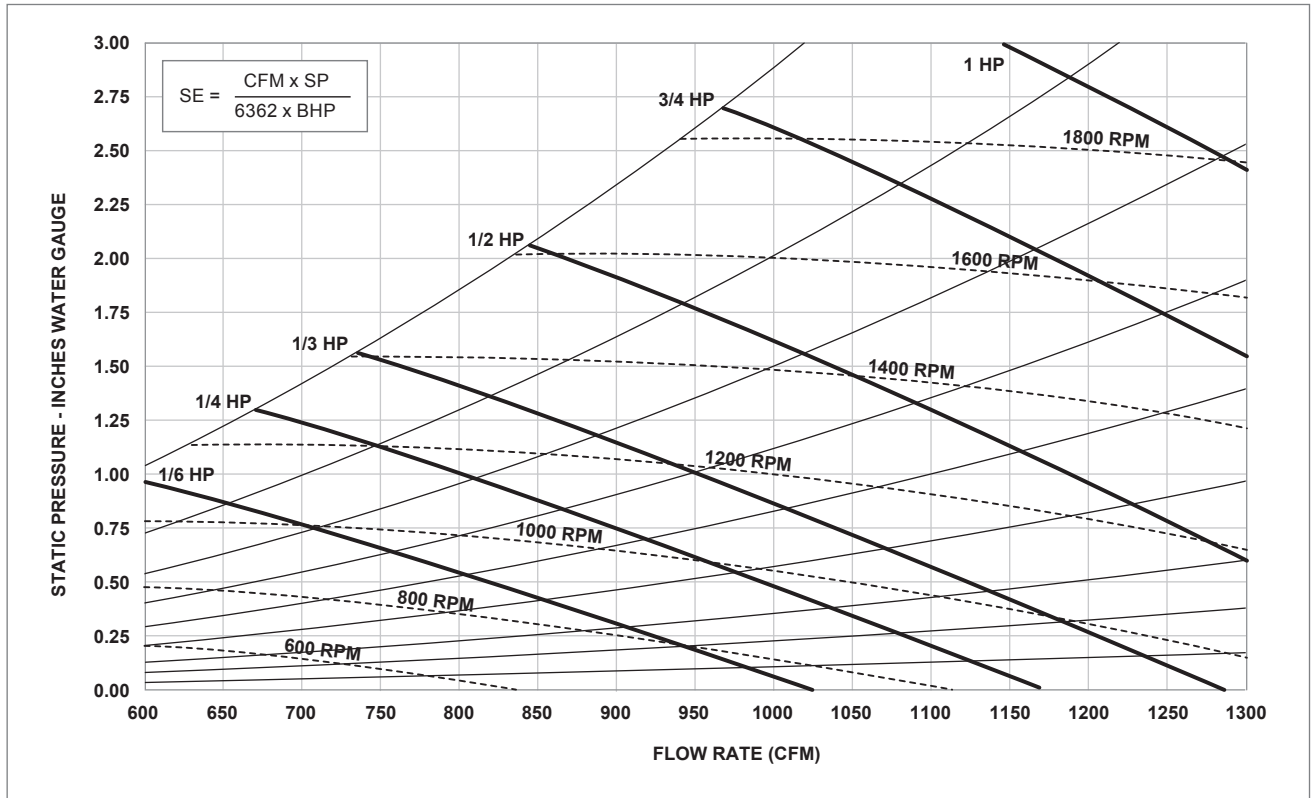

**KSL, KSB Fan Curves**

**UNIT SIZE 8**

**UNIT SIZE 12**

BLOWER COILS

KSL - KSB

**KSL, KSB Fan Curves**

UNIT SIZE 16

BLOWER COILS

UNIT SIZE 20

KSL - KSB

© KRUEGER 2014

**KSL, KSB Fan Curves**

**UNIT SIZE 25**

**UNIT SIZE 30**

BLOWER COILS

KSL - KSB