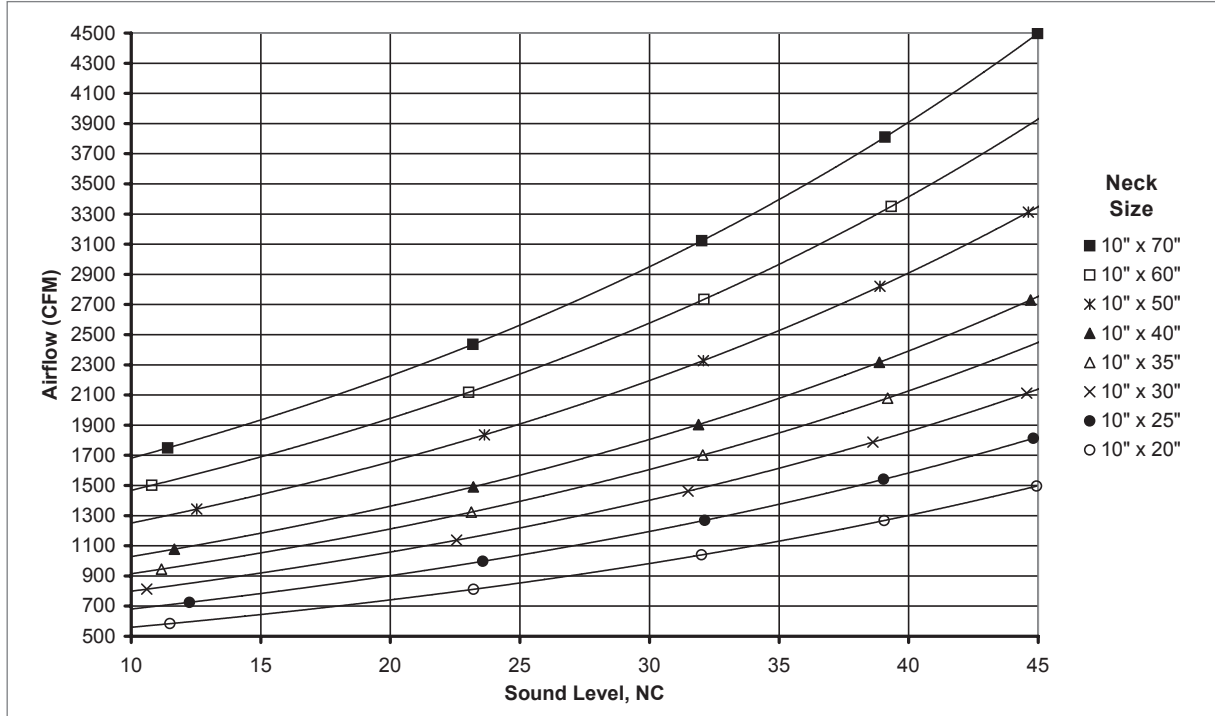

**DPL, DPL2 Reference Charts**

**AIRFLOW VS. NC LEVEL: DPL, DPL2, 6" HEIGHT (NO DOBHD)**

**AIRFLOW VS. NC LEVEL: DPL, DPL2, 10" HEIGHT (NO DOBHD)**

INDUSTRIAL GRILLES

D  
P  
L  
-  
D  
P  
L  
2

**DPL, DPL2 Reference Charts**
**AIRFLOW VS. NC LEVEL: DPL, DPL2, 12" HEIGHT (NO DOBHD)**

**AIRFLOW VS. NC LEVEL: DPL, DPL2, 15" HEIGHT (NO DOBHD)**
