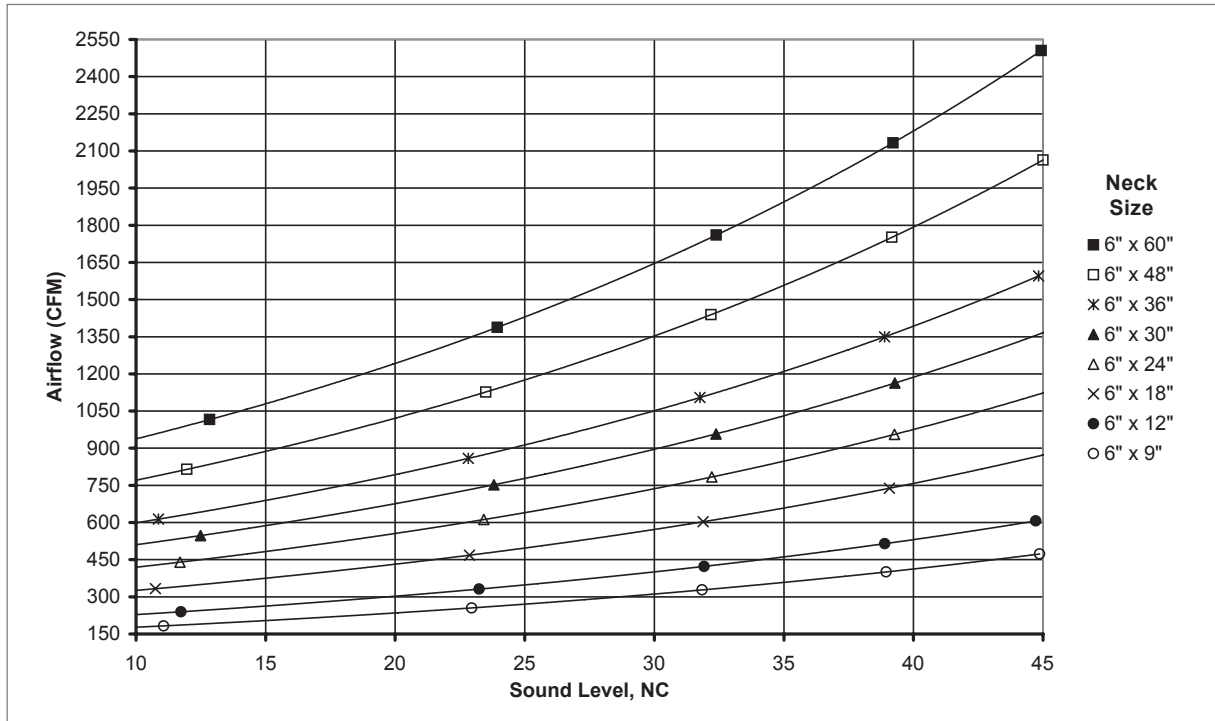

**DPL, DPL2 Reference Charts**

**AIRFLOW VS. NC LEVEL: DPL, DPL2, 6" HEIGHT (NO DOBHD)**

**AIRFLOW VS. NC LEVEL: DPL, DPL2, 10" HEIGHT (NO DOBHD)**

INDUSTRIAL GRILLES

D  
P  
L  
-  
D  
P  
L  
2

**DPL, DPL2 Reference Charts**
**AIRFLOW VS. NC LEVEL: DPL, DPL2, 12" HEIGHT (NO DOBHD)**

**AIRFLOW VS. NC LEVEL: DPL, DPL2, 15" HEIGHT (NO DOBHD)**
