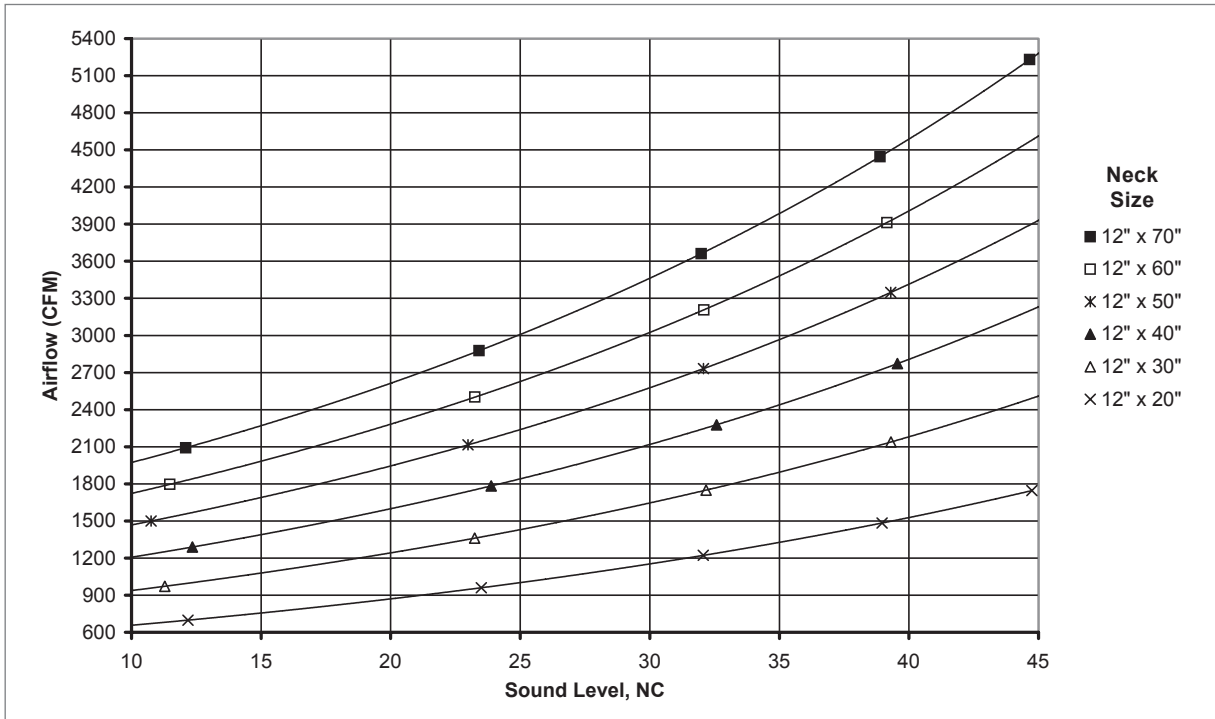

**DPL, DPL2 Reference Charts**

**AIRFLOW VS. NC LEVEL: DPL, DPL2, 6" HEIGHT (NO DOBHD)**

**AIRFLOW VS. NC LEVEL: DPL, DPL2, 10" HEIGHT (NO DOBHD)**

INDUSTRIAL GRILLES

D  
P  
L  
-  
D  
P  
L  
2

**DPL, DPL2 Reference Charts**
**AIRFLOW VS. NC LEVEL: DPL, DPL2, 12" HEIGHT (NO DOBHD)**

**AIRFLOW VS. NC LEVEL: DPL, DPL2, 15" HEIGHT (NO DOBHD)**
